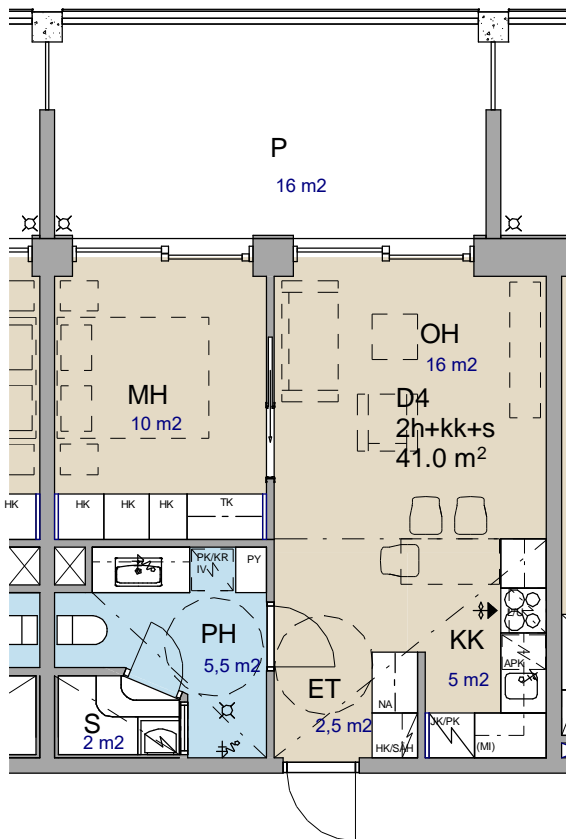

Pohjapiirustuksissa esitetään tämänhetkinen suunnitelmatilanne. Tästä johtuen piirustuksissa esitetyt kalusteet, pinta-alat, mitat ym. voivat muuttua.

Rakennuttaja pidättää oikeuden muutoksiin.